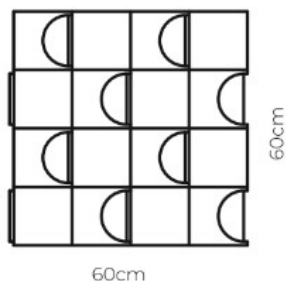

W NASZYCH PRODUKTACH PRZYWRACAMY DO ŻYCIA PLASTIKOWE BUTELKI. WYKORZYSTUJEMY MATERIAŁ O WYJĄTKOWEJ STRUKTURZE I MOŻLIWOŚCI ABSORBOWANIA DŹWIĘKU. AFFICE JEST PRZYJEMNY DLA OCZU, USZU, ORAZ ŚRODOWISKA