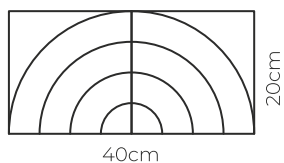

Dane techniczne

Materiał	100% włókno poliestrowe
Gęstość	1860g/m ²
Dostępne kolory	dowolny kolor
Wymiary panelu	40cm x 20cm
Grubość panelu	9mm
Reakcja na ogień	B-s1, d0

Sposób montażu

Na klej montażowy zgodnie z instrukcją montażu