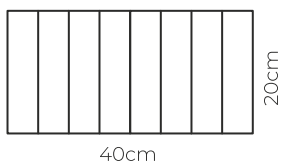

Dane techniczne

Materiał	100% włókno poliestrowe
Gęstość	1860g/m ²
Dostępne kolory	dowolny kolor
Wymiary panelu	40cm x 20cm
Grubość panelu	9mm
Reakcja na ogień	B-s1, d0

Sposób montażu

Na klej montażowy zgodnie z instrukcją montażu