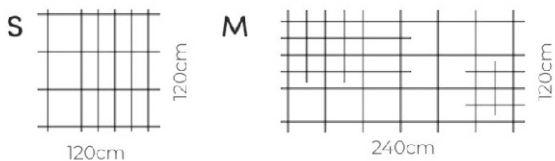

Dane techniczne

Materiał	100% włókno poliestrowe
Gęstość	1860g/m ²
Dostępne kolory	dowolny kolor
Wymiary sufitu	S 120cm x 120cm x 55cm M 240cm x 120cm x 55cm L 480cm x 240cm x 55cm
Reakcja na ogień	B-s2, d0