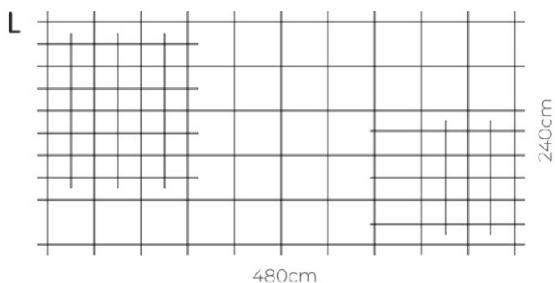

Dane techniczne

Materiał	100% włókno poliestrowe
Gęstość	1860g/m ²
Dostępne kolory	dowolny kolor
Wymiary sufitu	S 120cm x 120cm x 55cm M 240cm x 120cm x 55cm L 480cm x 240cm x 55cm
Reakcja na ogień	B-s2, d0