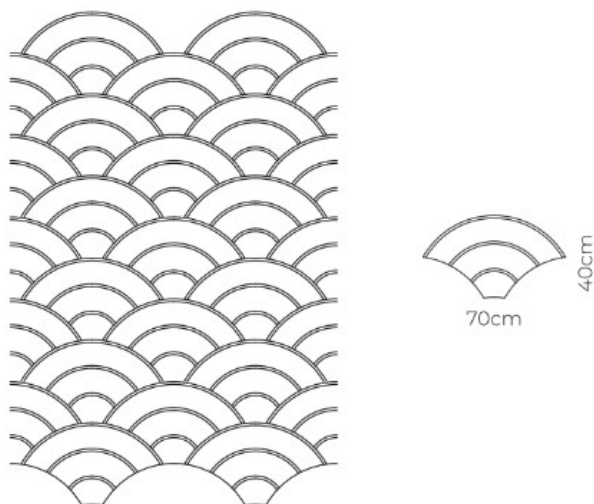

RANGO

Produkt

Panele ścienne Affice Rango to modułowe panele w kształcie muszli. Wykonane są z jednej warstwy 9mm płyty akustycznej. Kolejne warstwy paneli układają się w kształt fali a gra barwą nadaje wnętrzu niepowtarzalnego charakteru.

Dane techniczne

Materiał	100% włókno poliestrowe
Gęstość	1860g/m ²
Dostępne kolory	dowolny kolor
Wymiary panelu	60cm x 69,3cm
Grubość panelu	9mm
Reakcja na ogień	B-s1, d0

Sposób montażu

Na klej montażowy zgodnie z instrukcją montażu