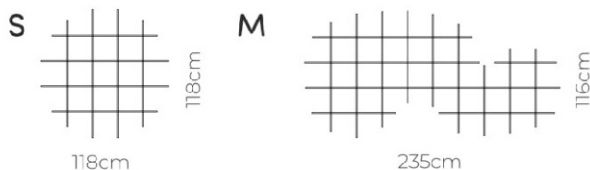

Dane techniczne

Materiał	100% włókno poliestrowe
Gęstość	1860g/m ²
Dostępne kolory	dowolny kolor
Wymiary sufitu	S 118cm x 118cm x 15cm M 235cm x 116cm x 15cm L 478cm x 235cm x 15cm
Reakcja na ogień	B-s2, d0