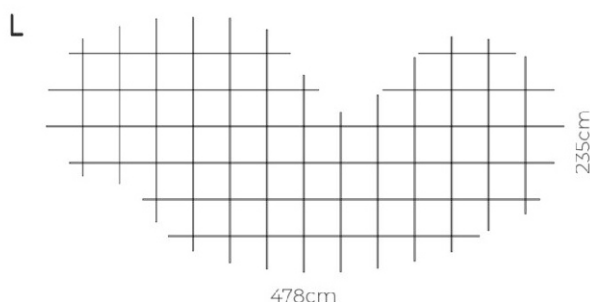

Dane techniczne

Materiał	100% włókno poliestrowe
Gęstość	1860g/m ²
Dostępne kolory	dowolny kolor
Wymiary sufitu	S 118cm x 118cm x 15cm M 235cm x 116cm x 15cm L 478cm x 235cm x 15cm
Reakcja na ogień	B-s2, d0