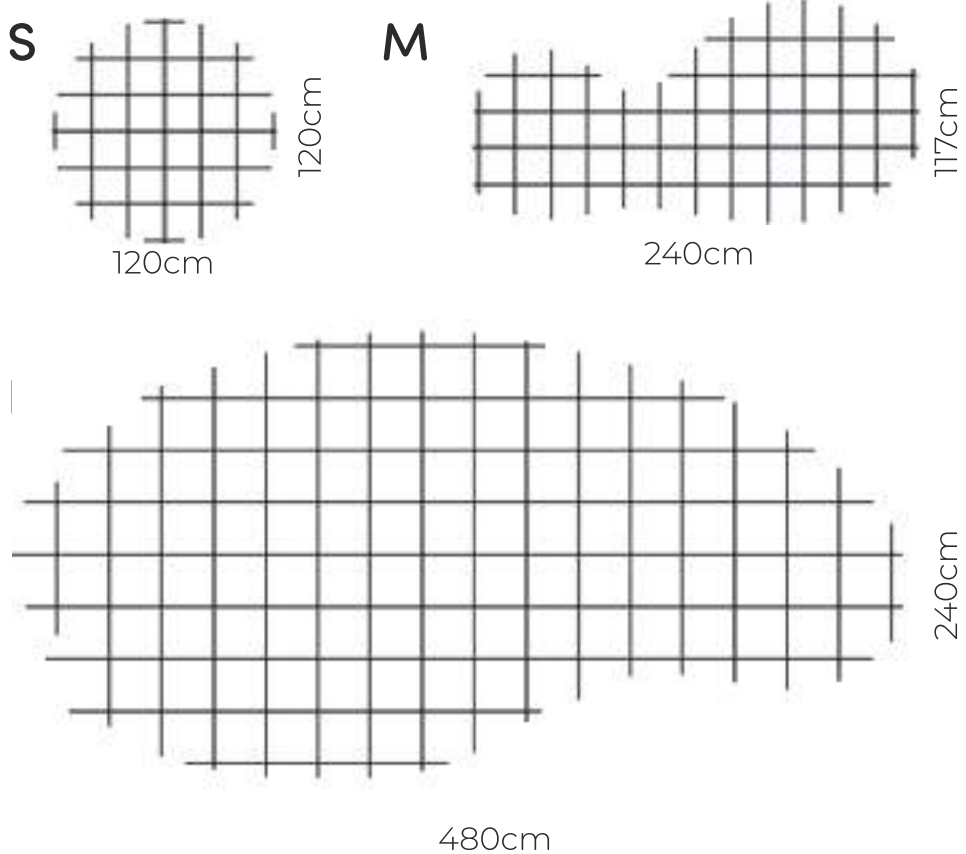

19-RANGO

Wymiary:

20-TAIGA

Wymiary:

21-SEISAXA

Wymiary:

22-LINEAL

Wymiary:

Wymiary:

2-ARANO

Wymiary:

3-SISTEMO

Wymiary:

4-MELODIOSO

Wymiary:

5-ORAZZO

Wymiary:

S

118cm

102cm

M

153cm

132cm

L

125cm

12-EXATO

Wymiary:

216cm

216cm

13-AROSSO

Wymiary:

220cm