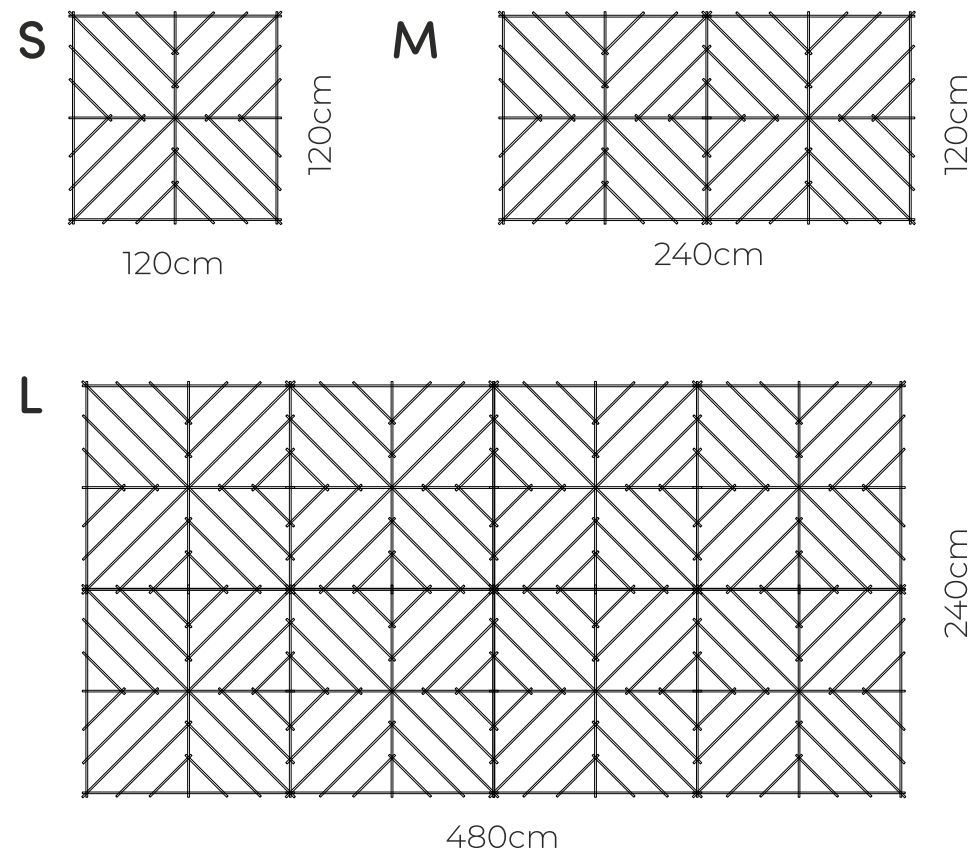

Wymiary:

2-ARANO

Wymiary:

3-SISTEMO

Wymiary:

4-MELODIOSO

Wymiary:

5-ORAZZO

Wymiary:

6-ENTE

Wymiary:

7-KONTRA

Wymiary:

8-KRATERRA

Wymiary:

9-HOYA

Wymiary:

S

118cm

102cm

M

153cm

132cm

L

243cm

210cm

10-TRICORO

Wymiary:

11-ORIMANO

Wymiary:

12-ZOREE

Wymiary: