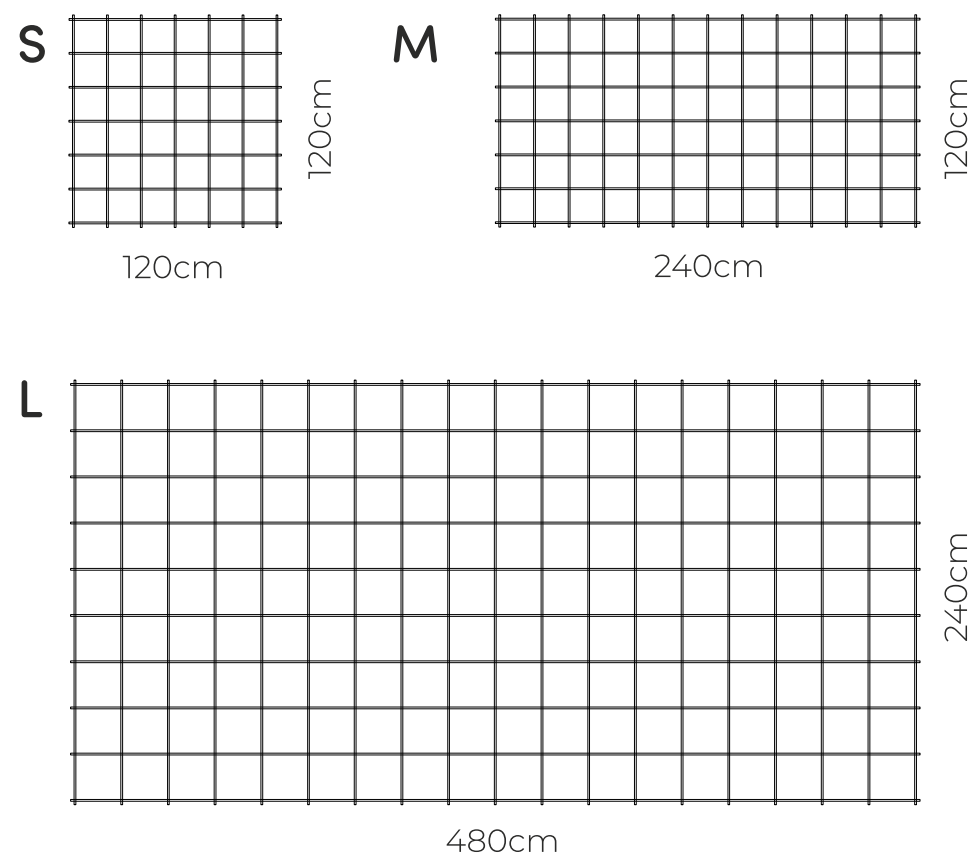

243cm

210cm

10-TRICORO

Wymiary:

11-ORIMANO

Wymiary:

12-ZOREE

Wymiary:

17-ADORNADO

Wymiary:

18-NUOO

Wymiary:

S

M

19-ATLAS

Wymiary:

20-ALLEO

Wymiary:

przegrody wiszące

1-OLLOS

Wymiary:

220cm

125cm

2-ONECTO

125cm

12-EXATO

Wymiary:

216cm

216cm

13-AROSSO

Wymiary:

220cm