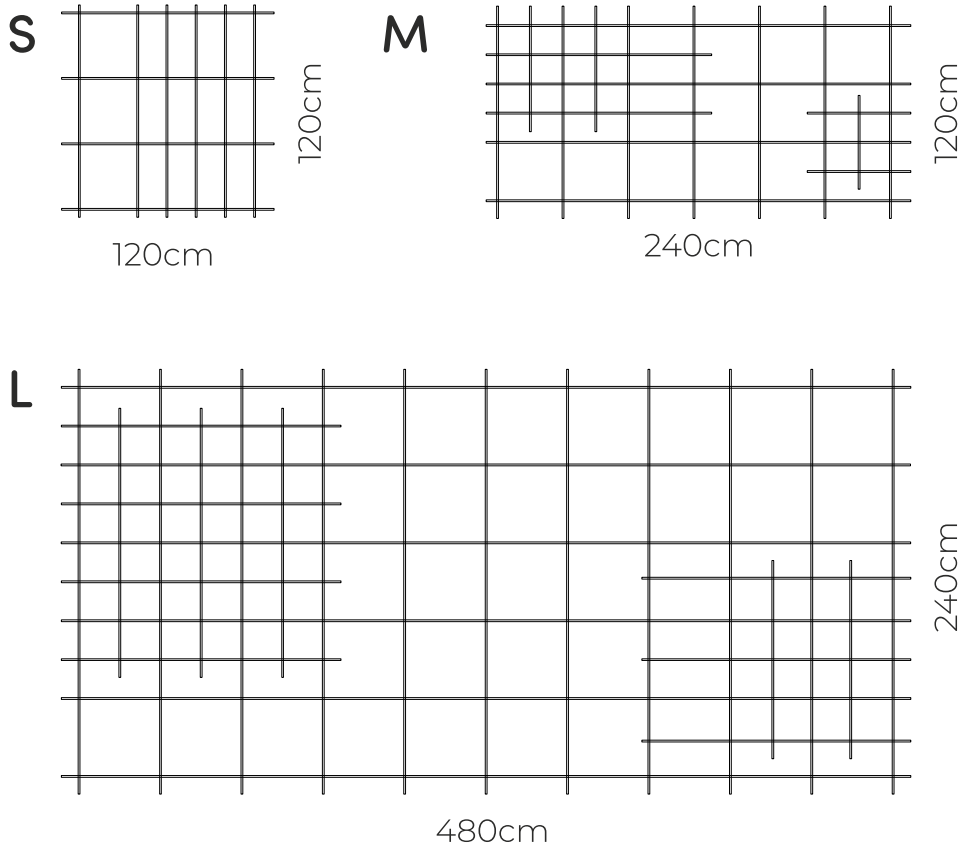

Wymiary:

2-ARANO

Wymiary:

3-SISTEMO

Wymiary:

4-MELODIOSO

Wymiary:

5-ORAZZO

Wymiary:

S

118cm

102cm

M

153cm

132cm

L