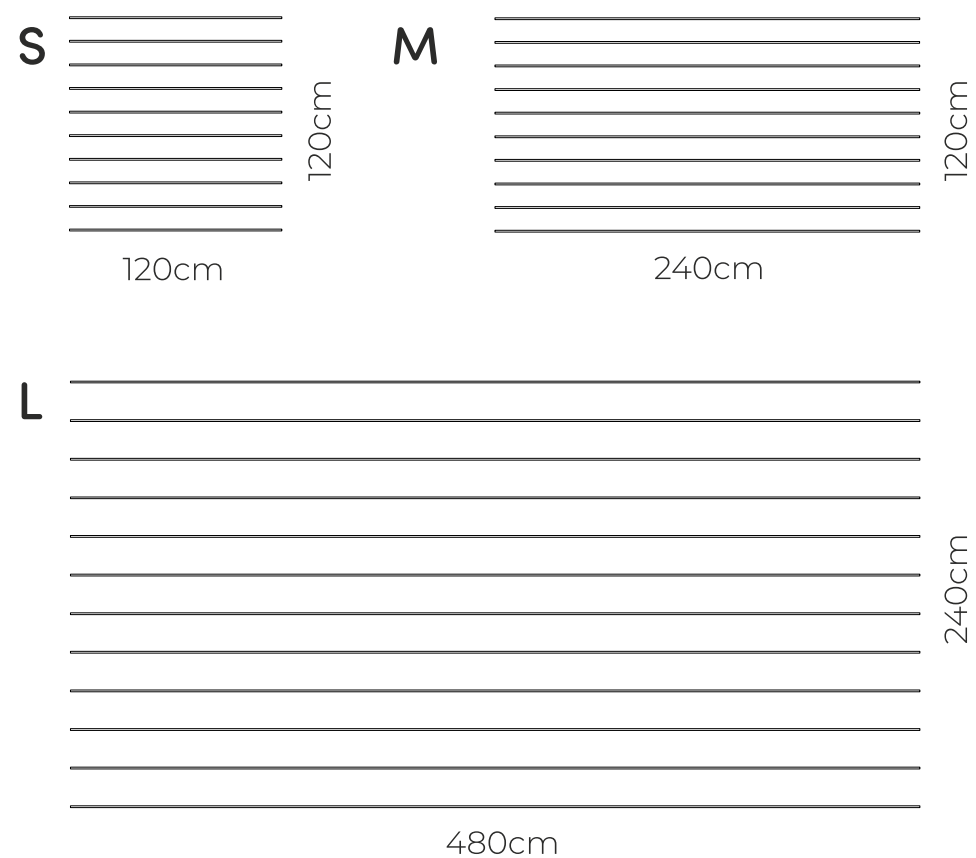

Wymiary:

S

118cm

102cm

M

153cm

132cm

L

243cm

210cm

10-TRICORO

Wymiary:

11-ORIMANO

Wymiary:

12-ZOREE

Wymiary:

17-ADORNADO

Wymiary:

18-NUOO

Wymiary:

S

M

19-ATLAS

Wymiary:

125cm

12-EXATO

Wymiary:

216cm

216cm

13-AROSSO

Wymiary:

220cm