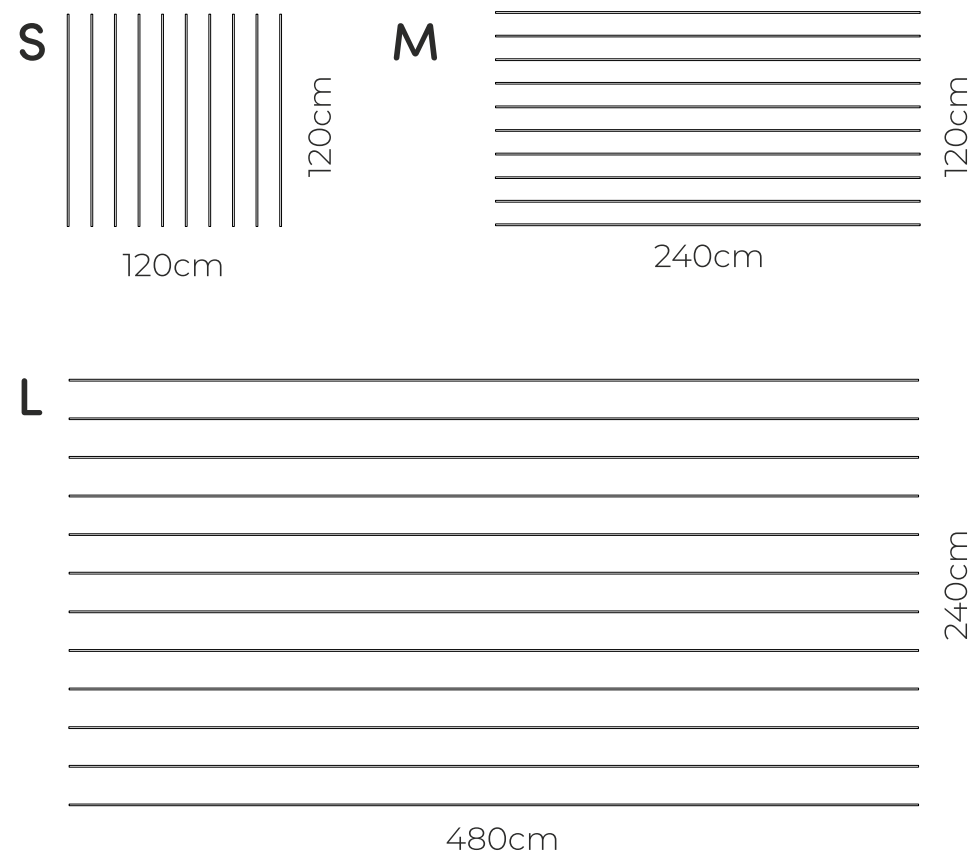

Wymiary:

2-ARANO

Wymiary:

3-SISTEMO

Wymiary:

4-MELODIOSO

Wymiary:

5-ORAZZO

Wymiary:

S

118cm

102cm

M

153cm

132cm

L

243cm

210cm

10-TRICORO

Wymiary:

11-ORIMANO

Wymiary:

12-ZOREE

Wymiary:

125cm

12-EXATO

Wymiary:

216cm

216cm

13-AROSSO

Wymiary:

220cm