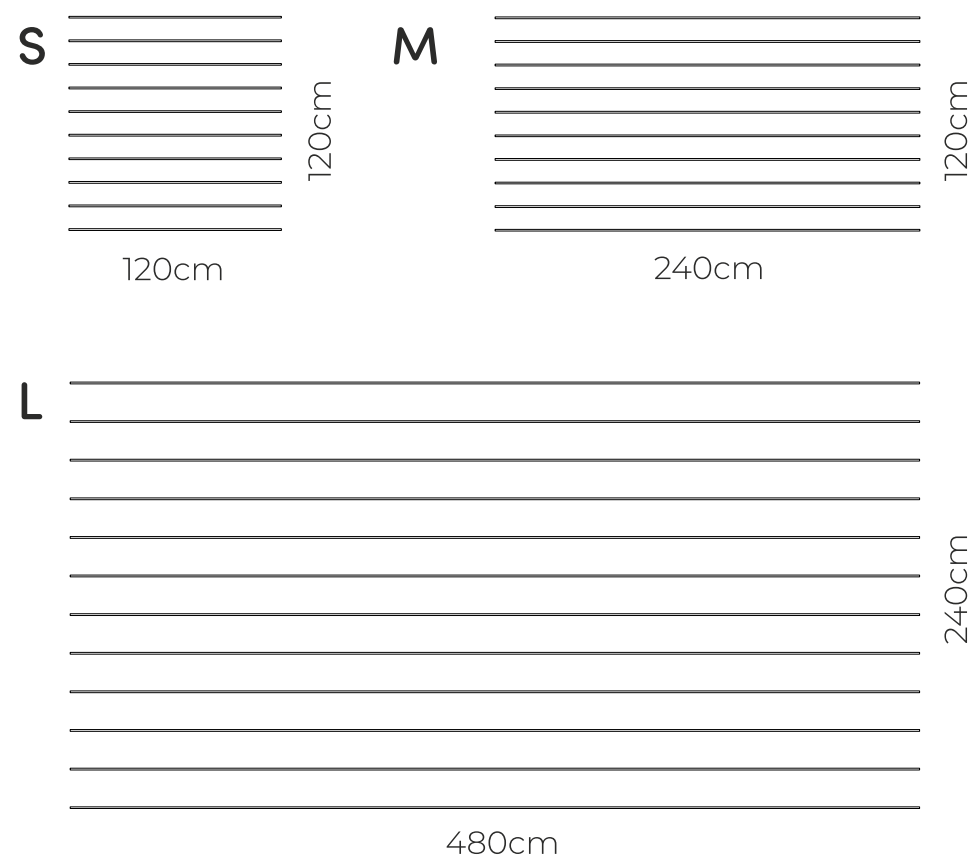

Wymiary:

S

118cm

102cm

M

153cm

132cm

L

243cm

210cm

10-TRICORO

Wymiary:

11-ORIMANO

Wymiary:

12-ZOREE

Wymiary:

17-ADORNADO

Wymiary:

18-NUOO

Wymiary:

S

M

19-ATLAS

Wymiary:

125cm

12-EXATO

Wymiary:

216cm

216cm

13-AROSSO

Wymiary:

220cm