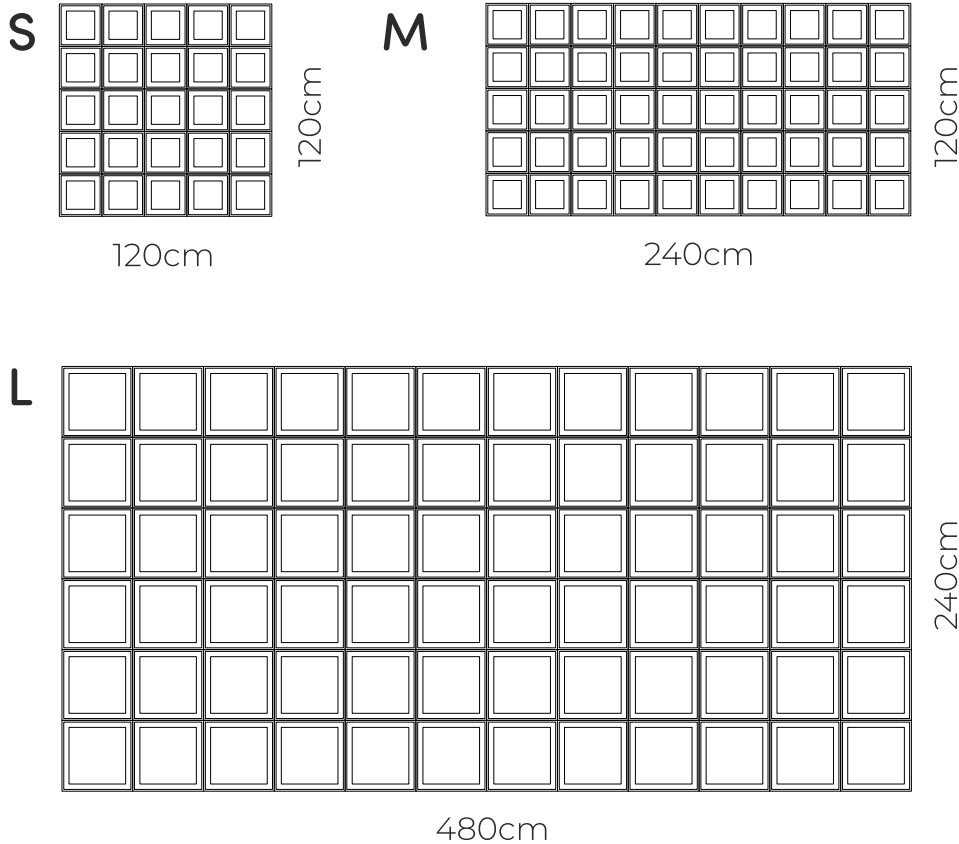

Wymiary:

S

118cm

102cm

M

153cm

132cm

L

17-ADORNADO

Wymiary:

18-NUOO

Wymiary:

S

M

19-ATLAS

Wymiary:

20-ALLEO

Wymiary:

przegrody wiszące

1-OLLOS

Wymiary:

220cm

125cm

2-ONECTO

125cm

12-EXATO

Wymiary:

216cm

216cm

13-AROSSO

Wymiary:

220cm