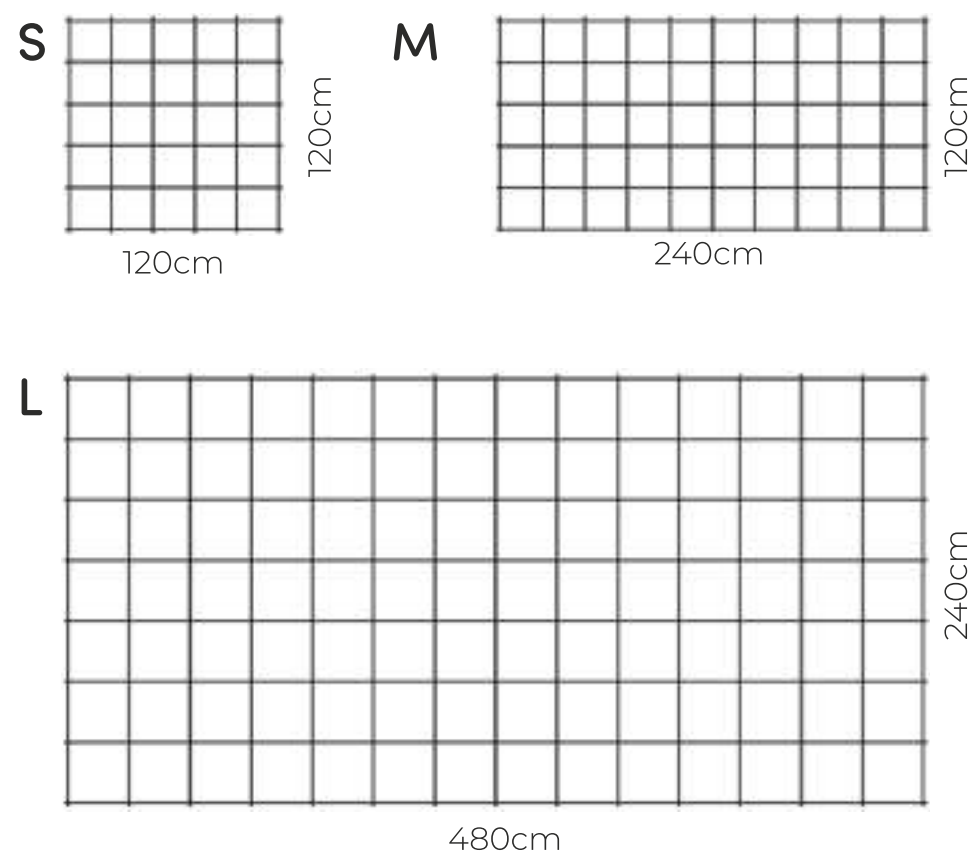

19-RANGO

Wymiary:

20-TAIGA

Wymiary:

21-SEISAXA

Wymiary:

22-LINEAL

Wymiary:

Wymiary:

2-ARANO

Wymiary:

3-SISTEMO

Wymiary:

4-MELODIOSO

Wymiary:

5-ORAZZO

Wymiary:

S

118cm

102cm

M

153cm

132cm

L