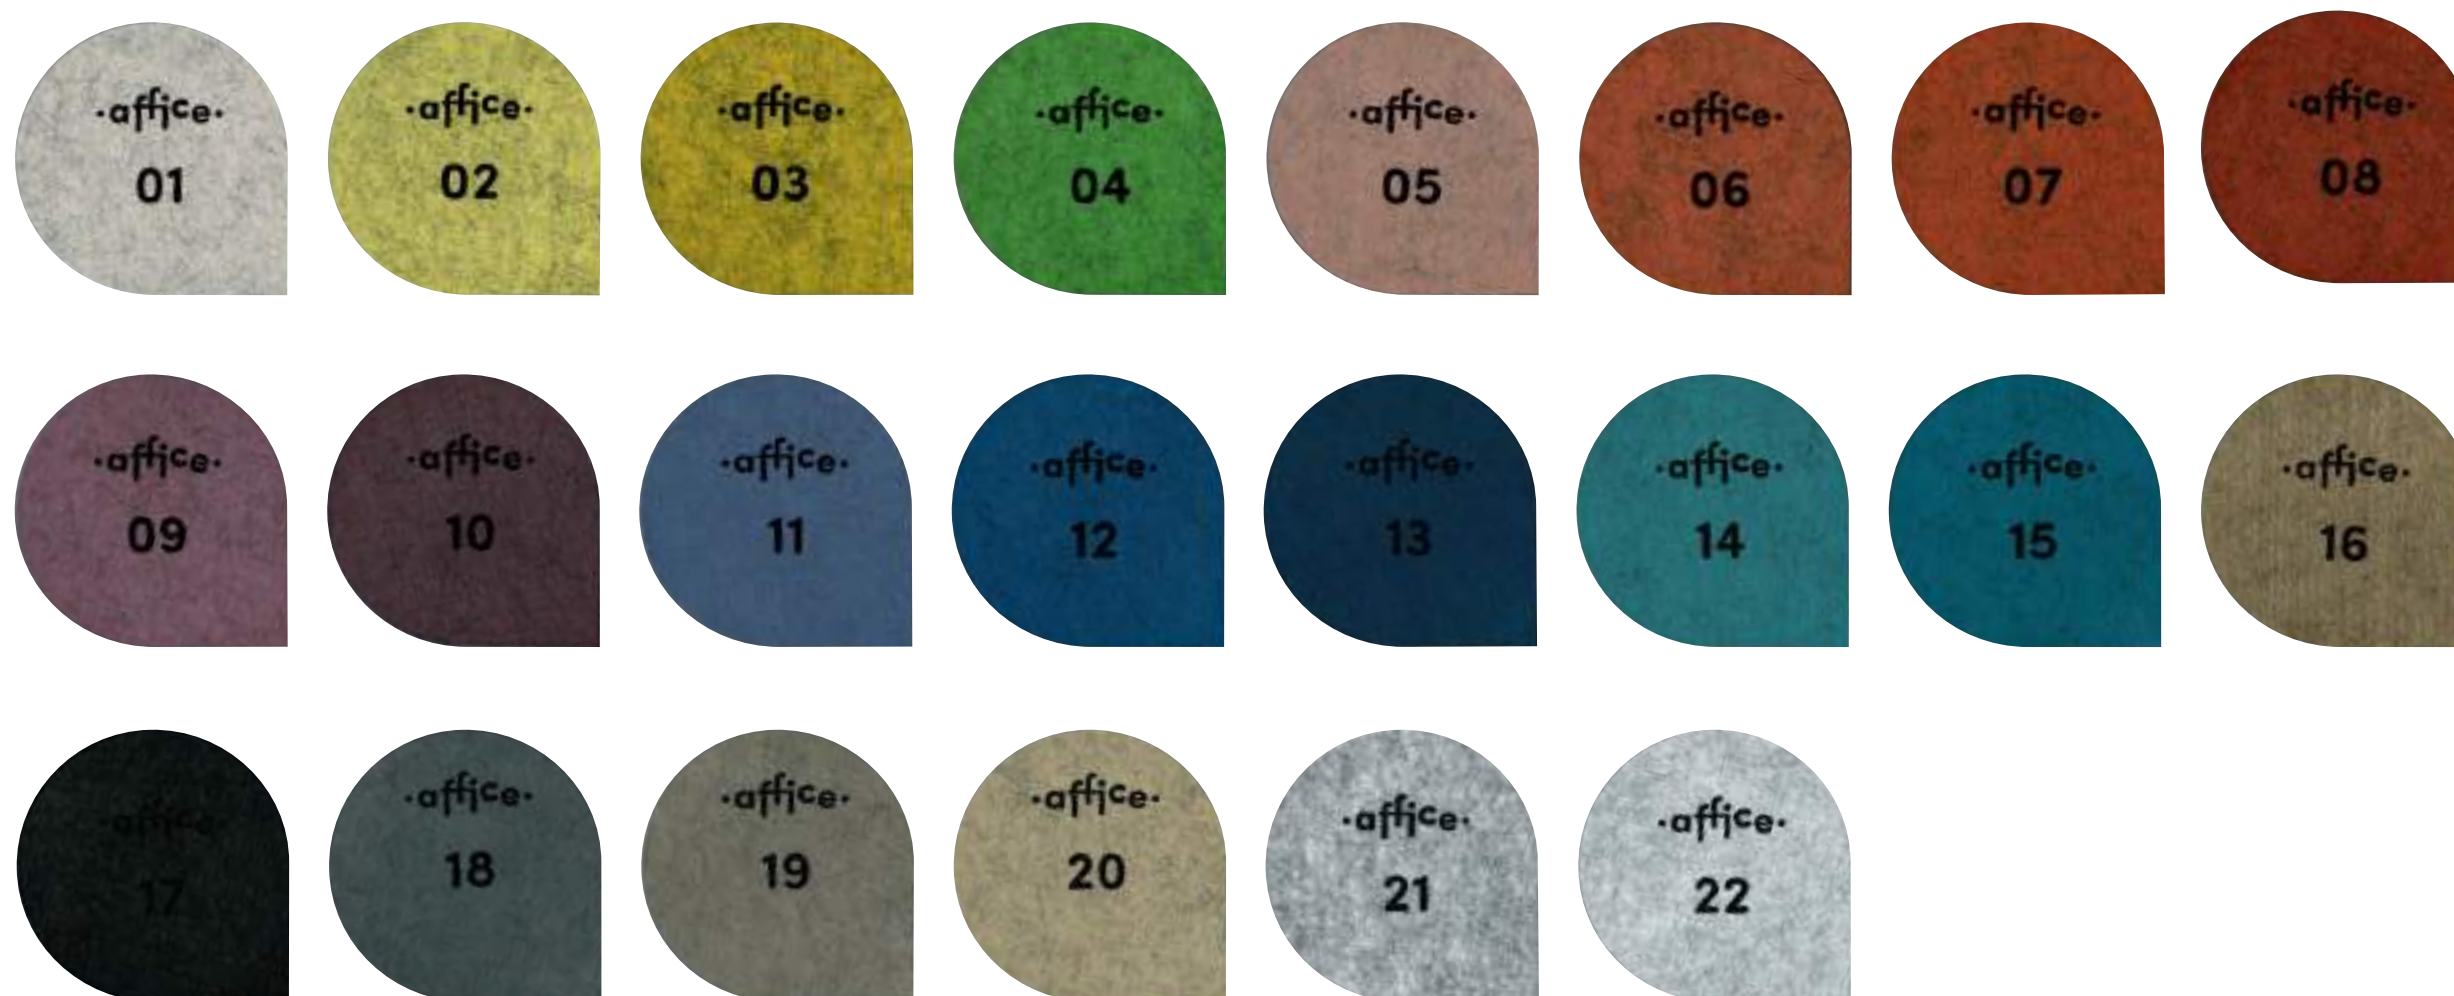

Ze względu na różne parametry monitorów rekomendujemy korzystanie z fizycznych wzorników Affice. Ponieważ wykorzystujemy materiał pochodzący z recyklingu między poszczególnymi partiami mogą występować nieznaczne różnice kolorystyczne. Zalecamy składanie zamówień z jednej partii produkcyjnej. Oferujemy też możliwość personalizacji po przez nadruk dowolnej grafiki lub wybarwienie z wzornika RAL.