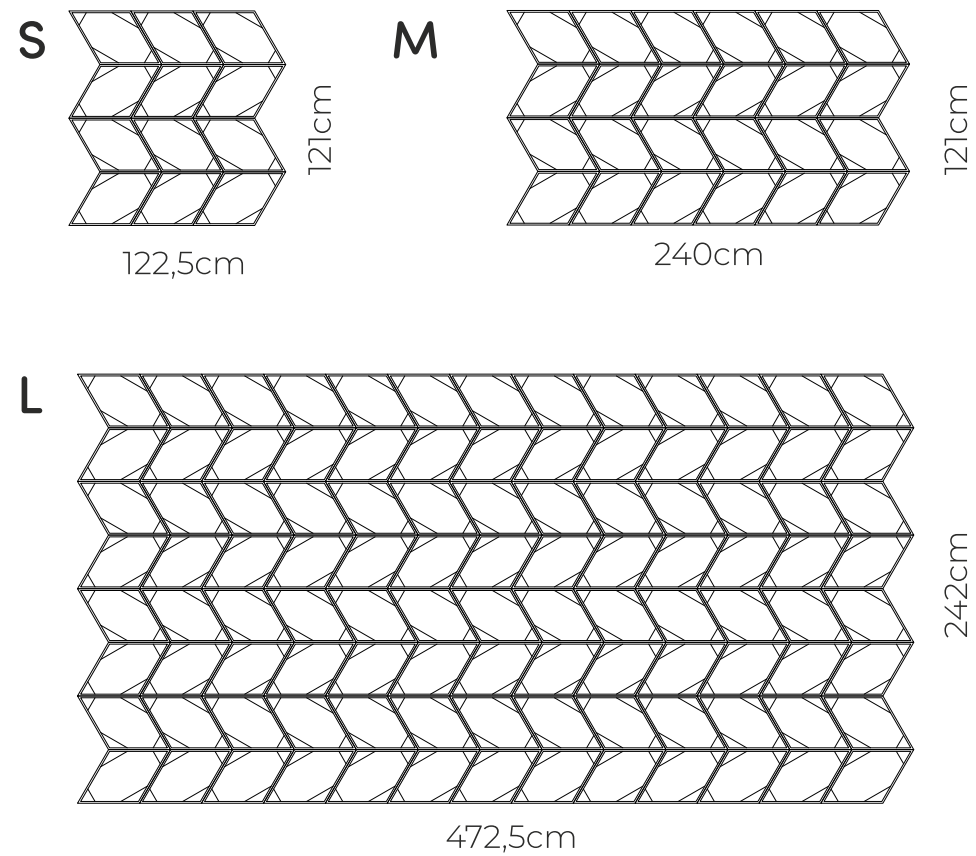

Wymiary:

S

118cm

102cm

M

153cm

132cm

L

243cm

210cm

10-TRICORO

Wymiary:

11-ORIMANO

Wymiary:

12-ZOREE

Wymiary:

13-NEVELLA

Wymiary:

14-BUSSOLA

Wymiary:

15-TILLO

Wymiary:

16-FRESH

Wymiary:

125cm

12-EXATO

Wymiary:

216cm

216cm

13-AROSSO

Wymiary:

220cm