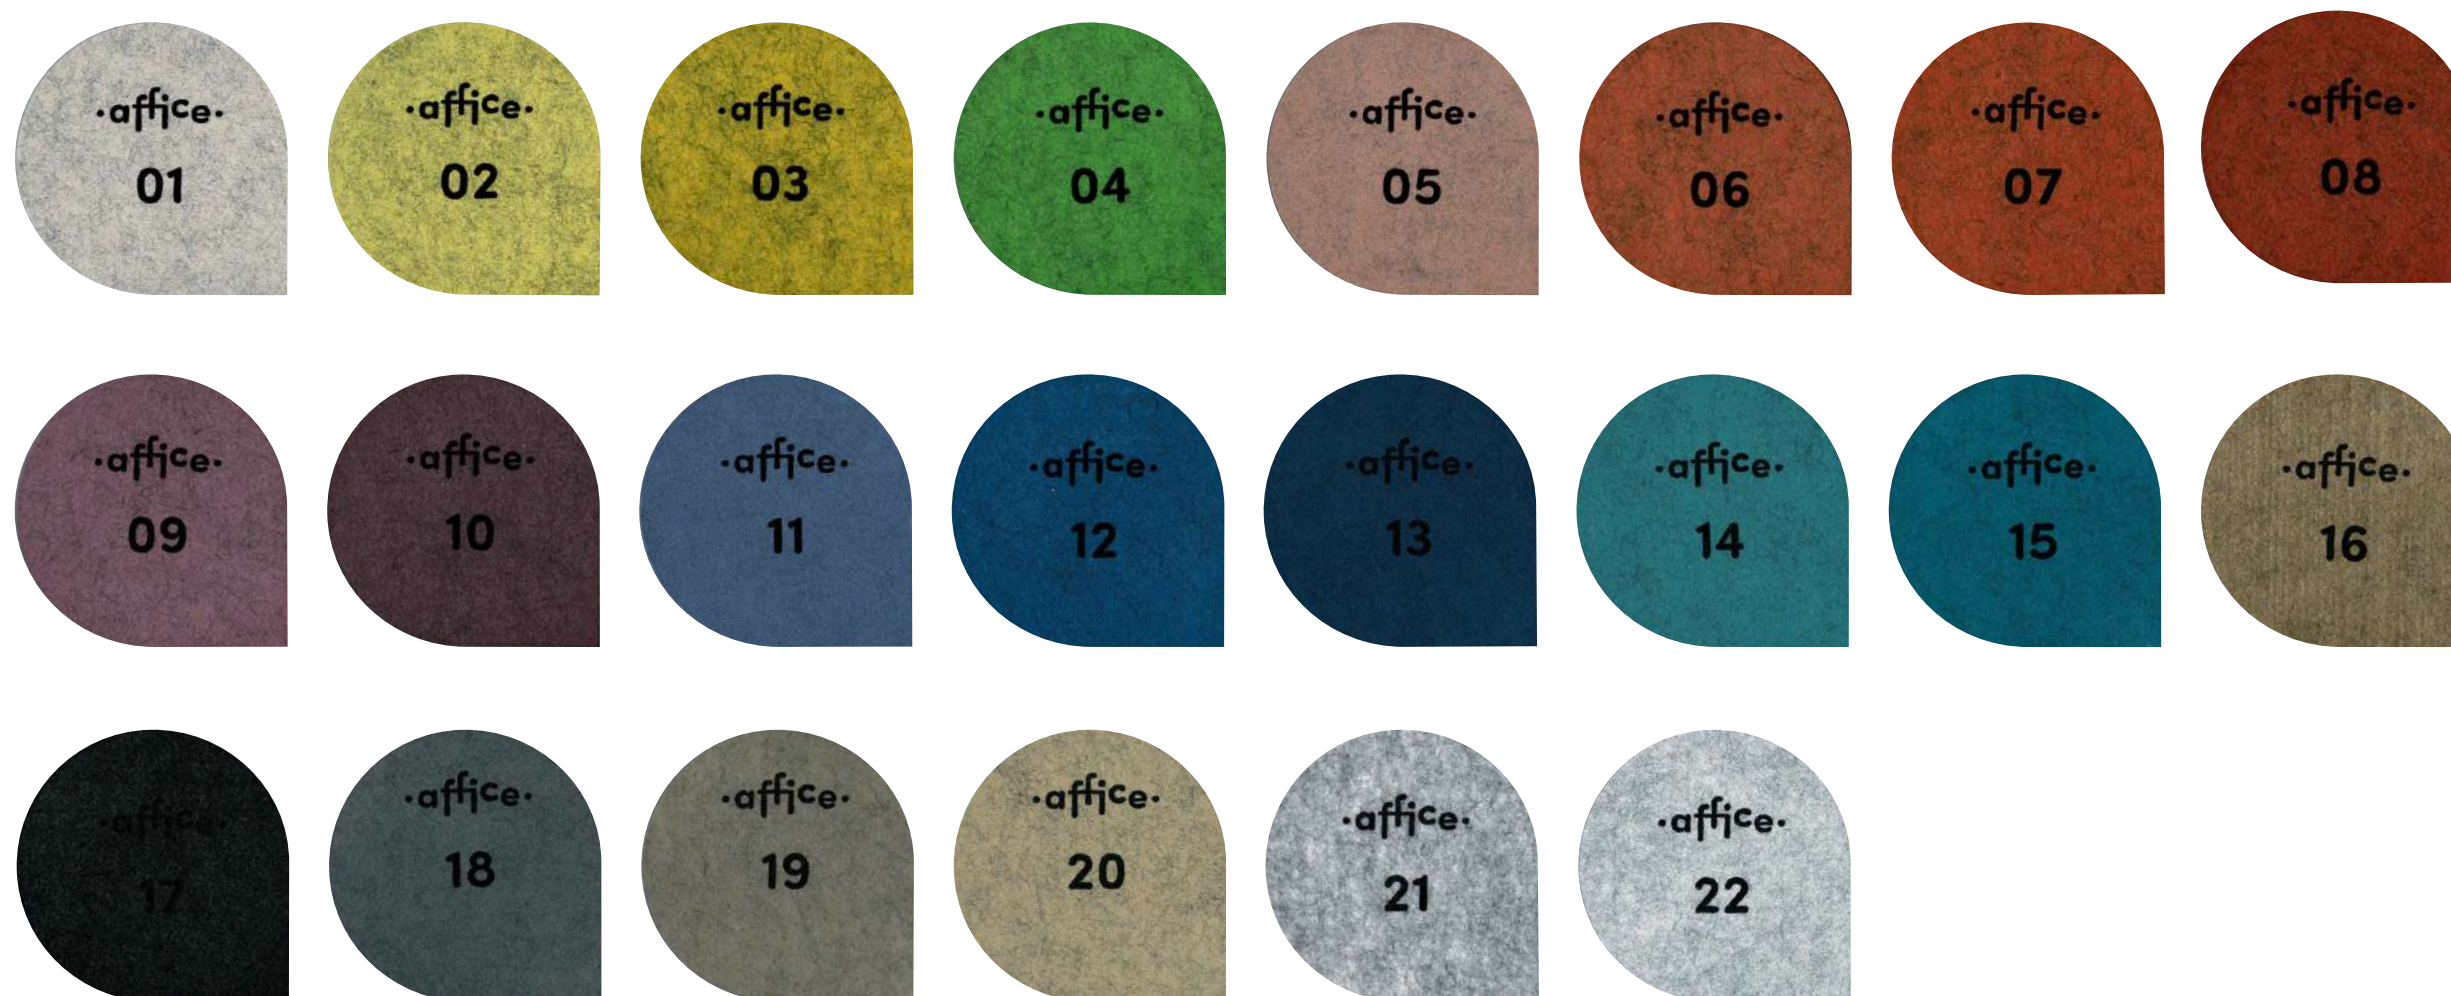

Ze względu na różne parametry monitorów rekomendujemy korzystanie z fizycznych wzorników Affice. Ponieważ wykorzystujemy materiał pochodzący z recyklingu między poszczególnymi partiami mogą występować nieznaczne różnice kolorystyczne. Zalecamy składanie zamówień z jednej partii produkcyjnej. Oferujemy też możliwość personalizacji po przez nadruk dowolnej grafiki lub wybarwienie z wzornika RAL.