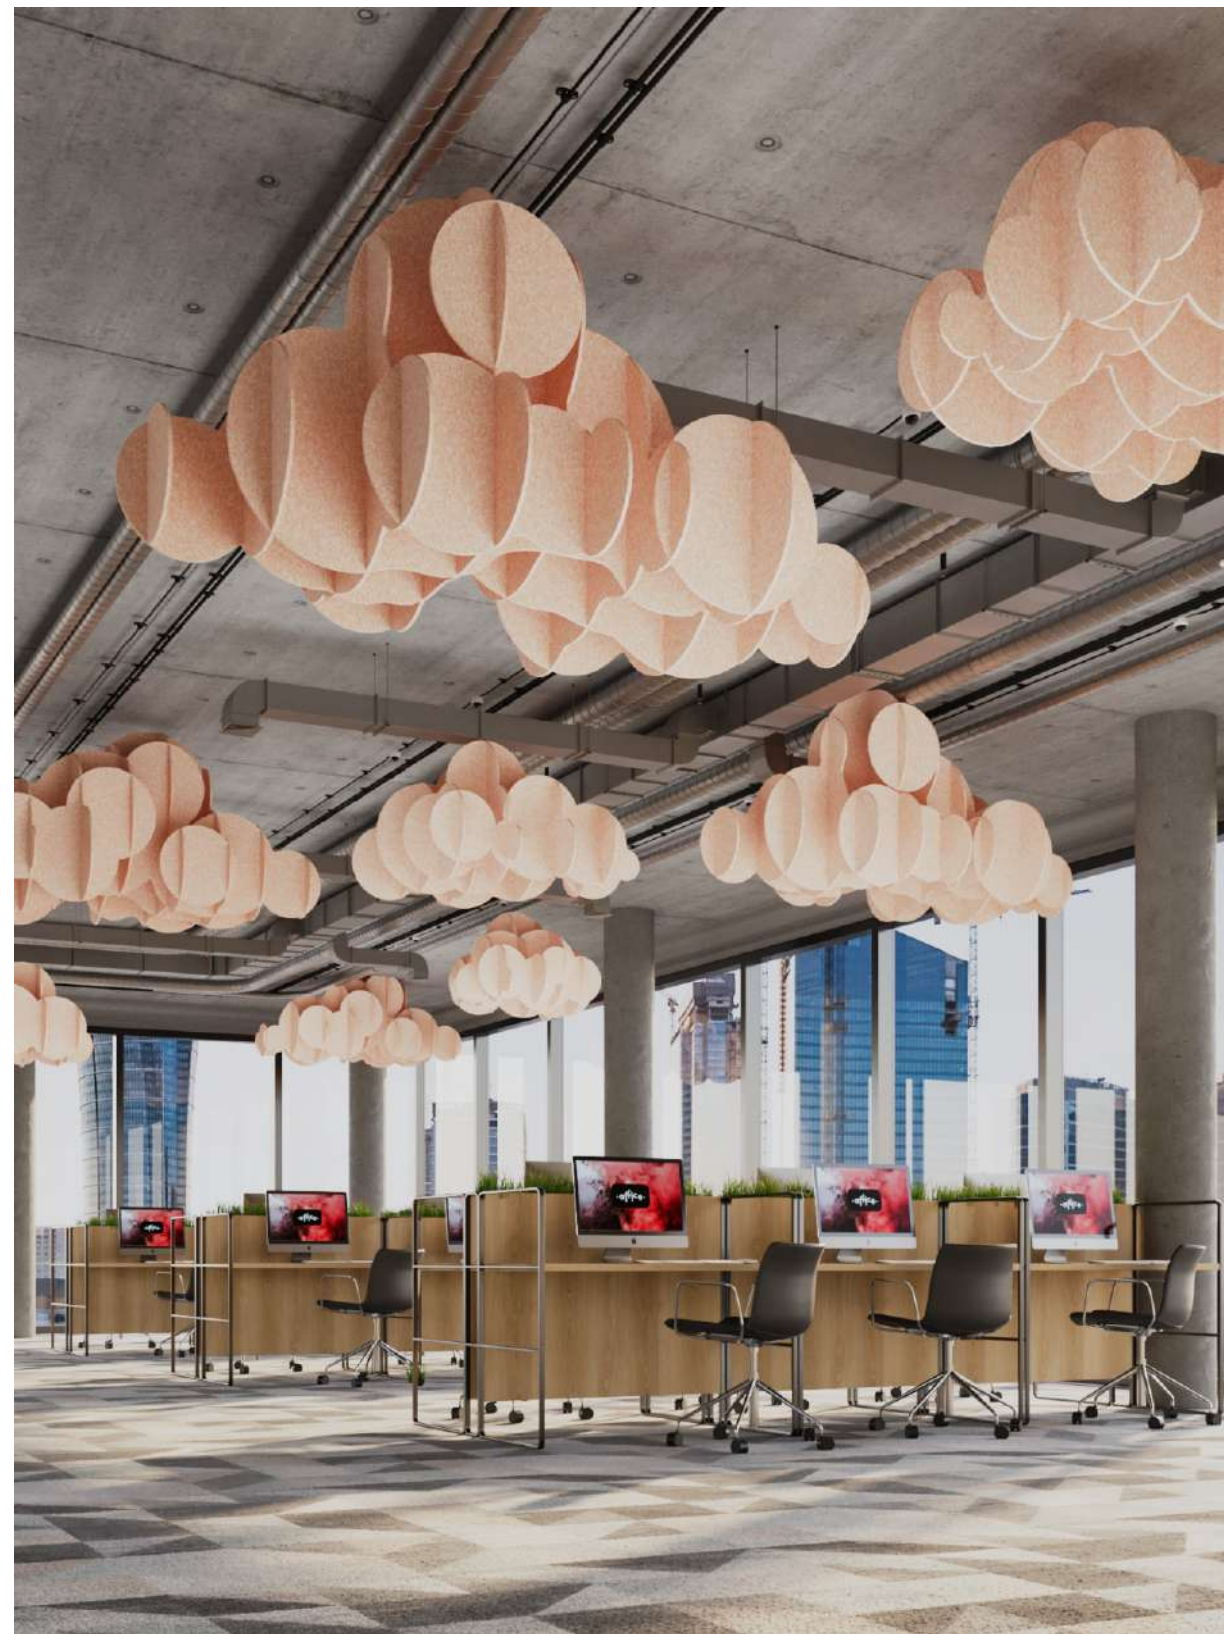

16-FRESH

Wymiary:

17-ADORNADO

Wymiary:

18-NUOO

Wymiary:

S

M

19-ATLAS

Wymiary:

20-ALLEO

Wymiary:

przegrody wiszące

1-OLLOS

Wymiary:

220cm