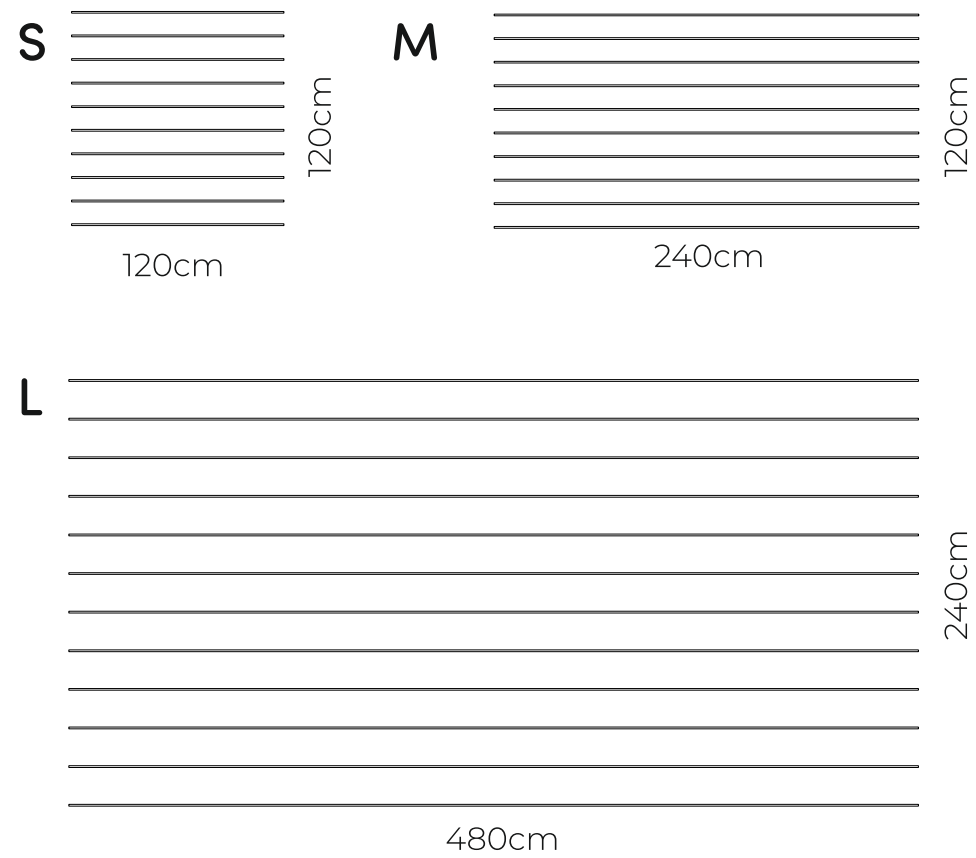

70cm

35cm

22-LINEAL

Wymiary:

23-EENVO

Wymiary:

238cm

60cm

Wymiary:

5-ORAZZO

Wymiary:

6-ENTE

Wymiary:

7-KONTRA

Wymiary:

8-KRATERA

132cm

L

243cm

210cm

10-TRICORO

Wymiary:

11-ORIMANO

Wymiary:

Wymiary:

220cm

125cm

12-EXATO

Wymiary:

216cm

216cm

13-AROSSO