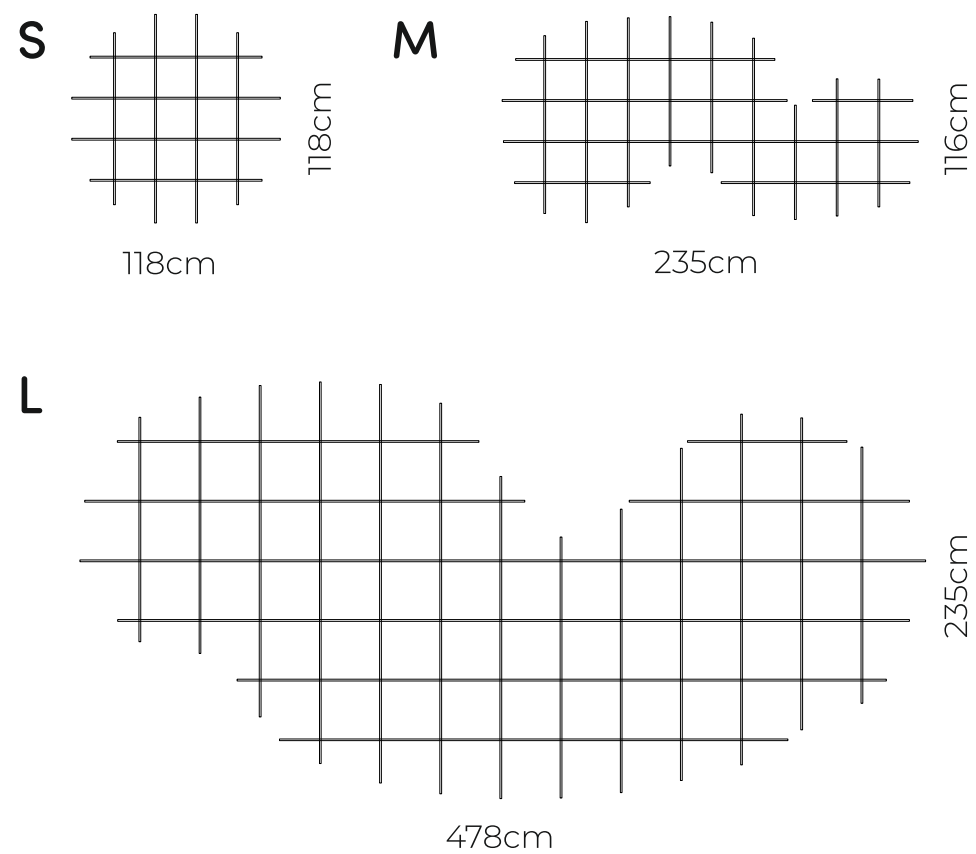

132cm

L

243cm

210cm

10-TRICORO

Wymiary:

11-ORIMANO

Wymiary:

12-ZOREE

Wymiary:

13-NEVELLA

Wymiary:

14-BUSSOLA

Wymiary:

15-TILLO

Wymiary:

16-FRESH

Wymiary:

17-ADORNADO

Wymiary:

18-NUOO

Wymiary:

S

M

Wymiary:

220cm

125cm

12-EXATO

Wymiary:

216cm

216cm

13-AROSSO