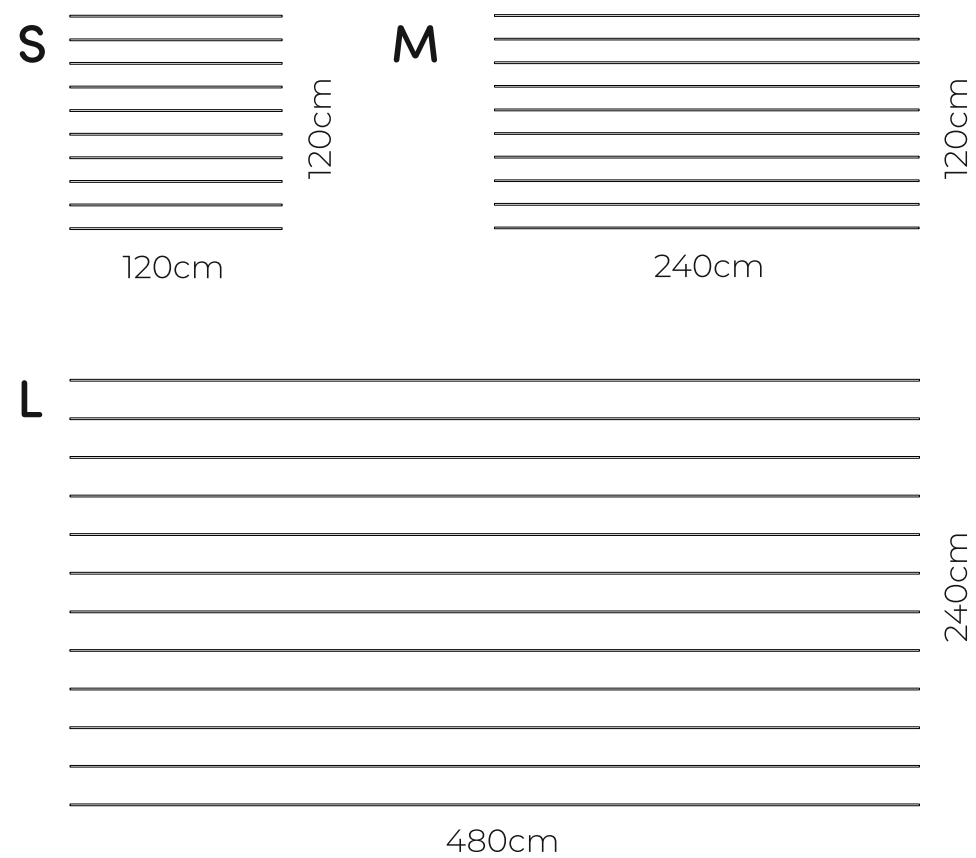

132cm

L

243cm

210cm

10-TRICORO

Wymiary:

11-ORIMANO

Wymiary:

12-ZOREE

Wymiary:

13-NEVELLA

Wymiary:

14-BUSSOLA

Wymiary:

15-TILLO

Wymiary:

16-FRESH

Wymiary:

17-ADORNADO

Wymiary:

18-NUOO

Wymiary:

S

M

Wymiary:

220cm

125cm

12-EXATO

Wymiary:

216cm

216cm

13-AROSSO