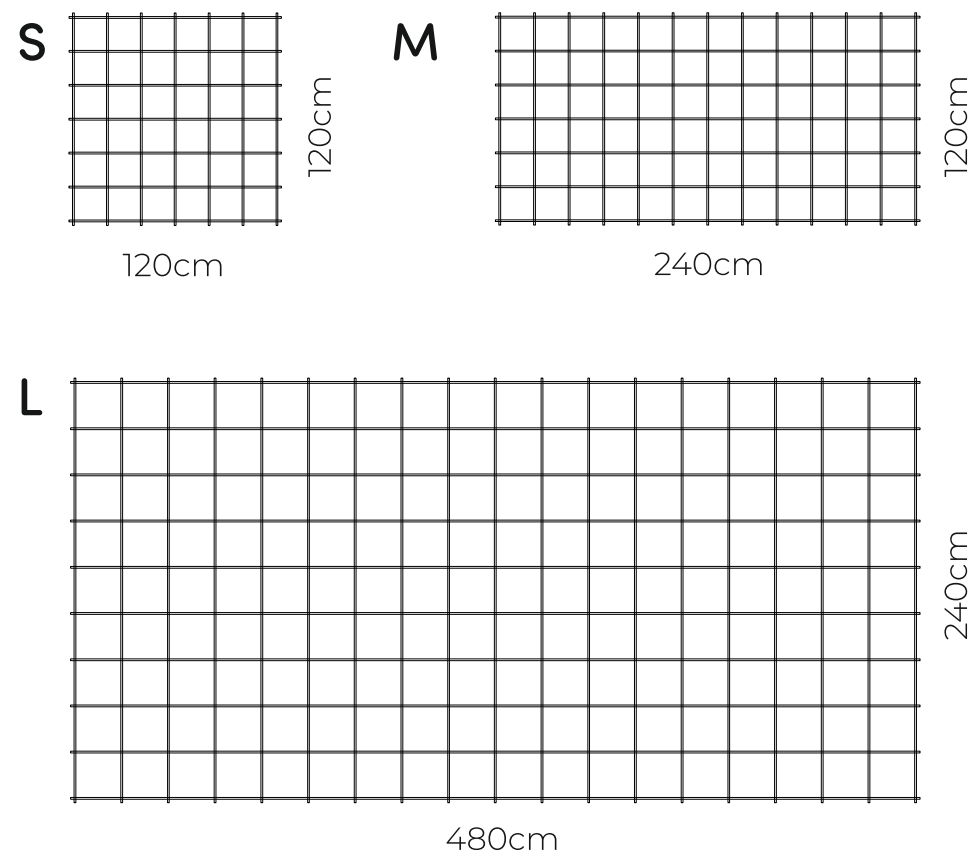

132cm

L

243cm

210cm

10-TRICORO

Wymiary:

11-ORIMANO

Wymiary:

16-FRESH

Wymiary:

17-ADORNADO

Wymiary:

18-NUOO

Wymiary:

S

M

19-ATLAS

Wymiary:

20-ALLEO

Wymiary:

przegrody wiszące

1-OLLOS

Wymiary:

220cm

Wymiary:

220cm

125cm

12-EXATO

Wymiary:

216cm

216cm

13-AROSSO