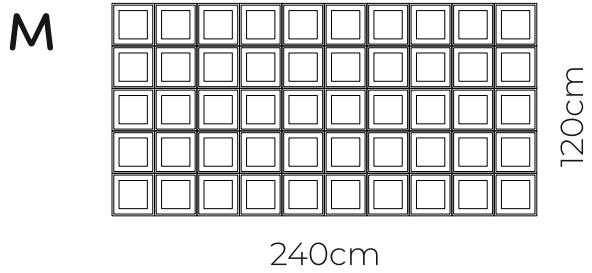

16-FRESH

Wymiary:

17-ADORNADO

Wymiary:

18-NUOO

Wymiary:

S

M

19-ATLAS

Wymiary:

20-ALLEO

Wymiary:

przegrody wiszące

1-OLLOS

Wymiary:

220cm