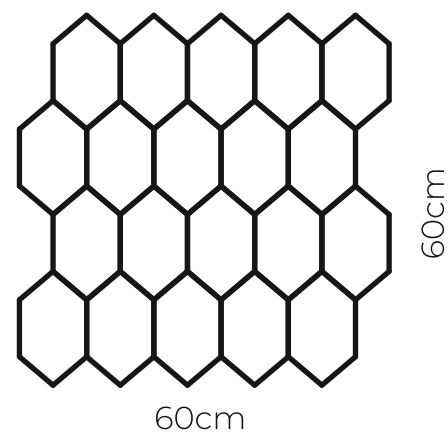

13b-CADRADO

Wymiary:

14-TORTO

Wymiary:

180cm

30cm

15-ATERO

Wymiary:

15b-ATERO

Wymiary:

16-TENZA

Wymiary:

40cm

40cm

17-TELLA

Wymiary:

18-SEANT

Wymiary:

19-RANGO

Wymiary:

20-TAIGA

Wymiary:

21-SEISAXA

Wymiary:

70cm

35cm

22-LINEAL

Wymiary:

23-EENVO

Wymiary:

238cm

60cm