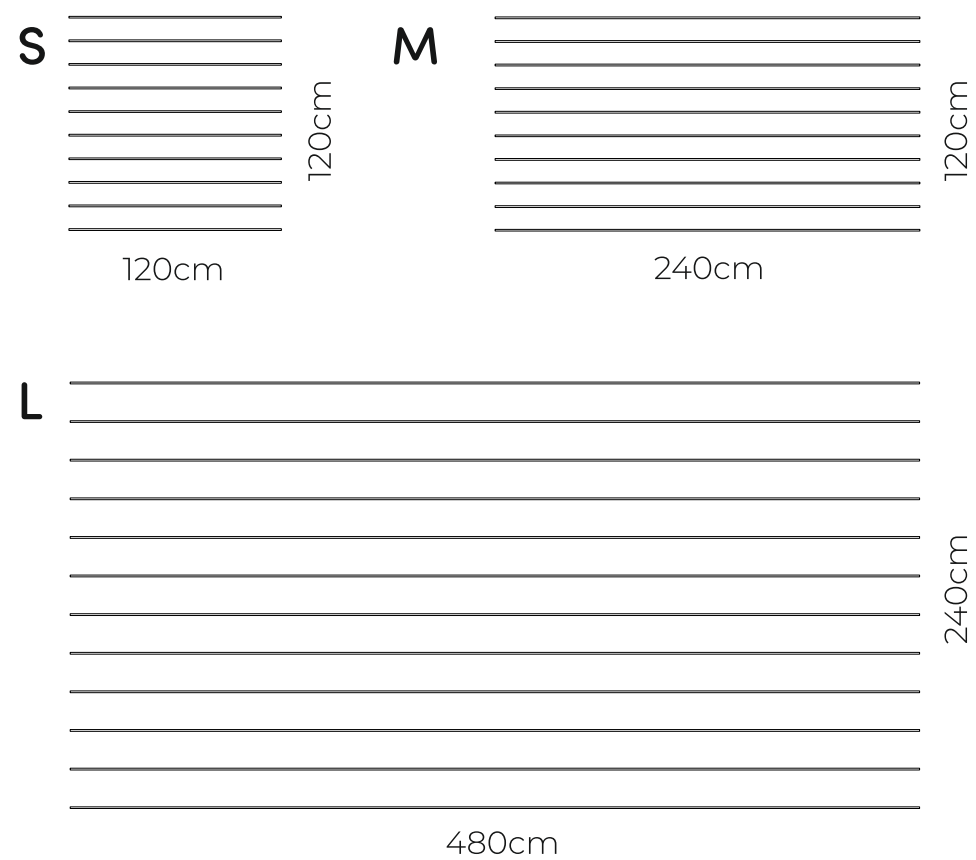

70cm

35cm

22-LINEAL

Wymiary:

23-EENVO

Wymiary:

238cm

60cm

132cm

L

243cm

210cm

10-TRICORO

Wymiary:

11-ORIMANO

Wymiary:

16-FRESH

Wymiary:

17-ADORNADO

Wymiary:

18-NUOO

Wymiary:

S

M

Wymiary:

220cm

125cm

12-EXATO

Wymiary:

216cm

216cm

13-AROSSO