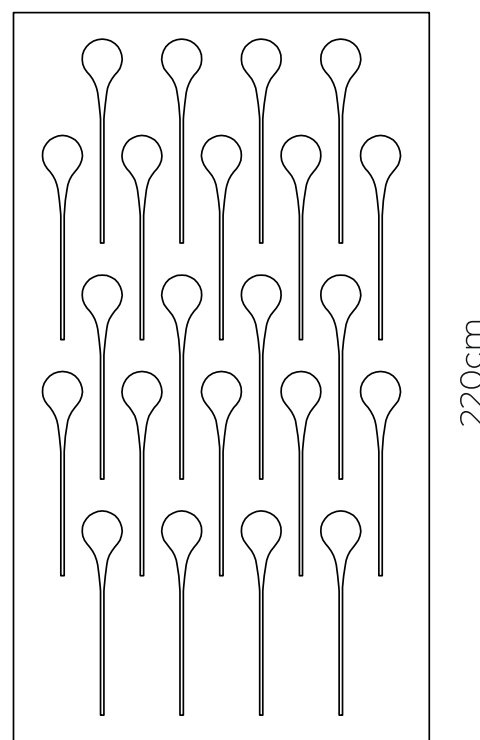

16-FRESH

Wymiary:

17-ADORNADO

Wymiary:

18-NUOO

Wymiary:

S

M

19-ATLAS

Wymiary:

20-ALLEO

Wymiary:

przegrody wiszące

1-OLLOS

Wymiary:

220cm

125cm

2-ONECTO

Wymiary:

220cm

125cm

3-COSMICO

Wymiary:

125cm

Wymiary:

220cm

125cm

12-EXATO

Wymiary:

216cm

216cm

13-AROSSO