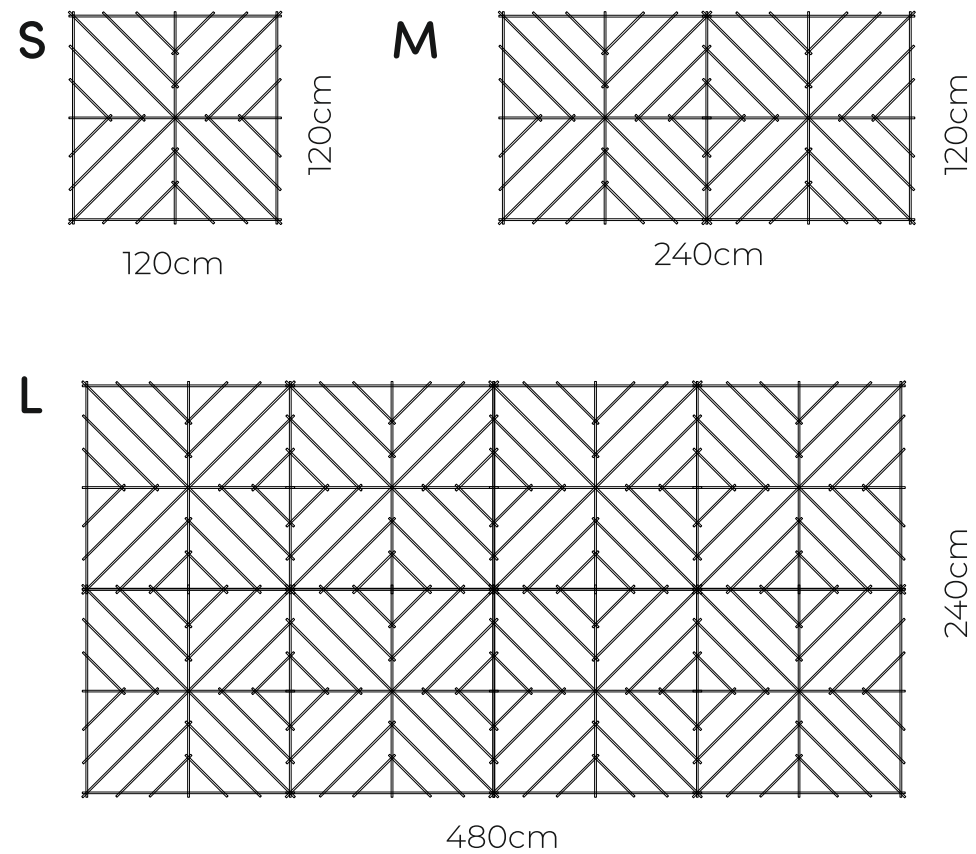

70cm

35cm

22-LINEAL

Wymiary:

23-EENVO

Wymiary:

238cm

60cm

Wymiary:

5-ORAZZO

Wymiary:

6-ENTE

Wymiary:

7-KONTRA

Wymiary:

8-KRATERA

Wymiary:

9-HOYA

Wymiary:

S

118cm

102cm

M

153cm

132cm

L

243cm

210cm

10-TRICORO

Wymiary:

11-ORIMANO

Wymiary: